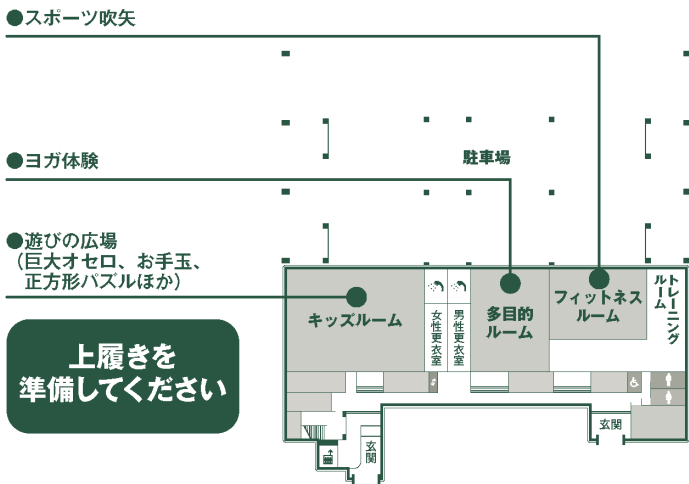

2F研修室

ユニカール

1Fキッズルーム

遊びの広場 (巨大オセロ、お手玉、正方形パズルほか)

1F多目的ルーム

ヨガ体験

1Fフィットネスルーム

スポーツ吹矢

2Fホール

お楽しみ ガラポン抽選会

からだチェック、バルーンアート
販売コーナー

玄関付近

キャンプフェスティバル

お問合せ先：公益財団法人島根県体育協会

島根県スポーツ・レクリエーション祭

検索

松江市上乃木十丁目4番2号 TEL: 0852-60-5053 FAX: 0852-26-4733

しまねレクリエーションフェスティバルは、障がいのある人もない人も、小さなお子さんでも高齢者の方も、家族連れでも一人でも、スポーツやレクリエーションを通して「楽しい!」を感じてもらおう場として開催しています。あいサポート研修を受けたスタッフもおりますので、安心してご参加ください。

1F

2F

石見神楽 (12:00~13:00)