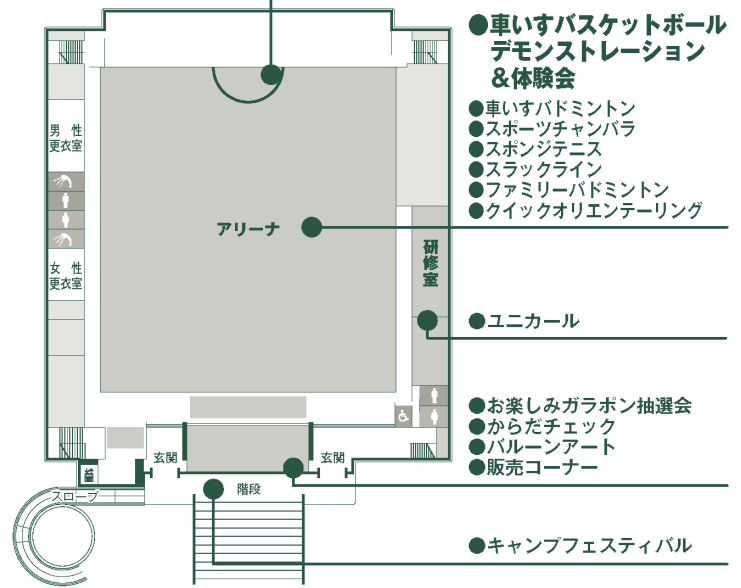

2F

石見神楽 (12:00~13:00)

【上演社中】 亀山社中 / 予定演目「恵比寿・大蛇」

※時間は状況によって多少前後することがあります。

2Fアリーナ

車いすバスケットボールデモンストレーション&体験会	車いすで競技するバスケットボールで、パラリンピックの人気種目です~日本代表選手の巧みな車いす操作や素早いパスワークをご覧ください!
車いすバドミントン	車いすで競技するバドミントンで、2020年の東京大会からパラリンピックの正式種目となりました!
スポーツチャンバラ	エアソフト剣という武器とアクリル製の面という防具によって安全性を確保したスポーツです。細かいルールはなく、体のどこをどのように打ってもよいので、自由な考えでチャンバラを楽しめます!
スポンジテニス	スポンジで作られた柔らかいボールを、短いラケットで打ち合うテニスです。スピードが遅いので誰でもラリーを楽しむことができます!
スラックライン	ベルト状のラインを使った今話題の新感覚の綱渡りスポーツです!手軽に安全にスリルを楽しみましょう!
ファミリーバドミントン	シャトルにスポンジをつけて、短いラケットで打ち合うバドミントンです。短いラケットを使用するので手のひら感覚でボールを打つことができます!
クイックオリエンテーリング	簡単な地図とコースを使い、短い時間で行うオリエンテーリング(いくつかのチェックポイントを探し当てるスポーツ)です!

2F研修室

ユニカール

ピョンチャンオリンピックで活躍した氷上のカーリングを体育館で行います~目指せ!守れ!センターサークル!!

1Fキッズルーム

遊びの広場 (巨大オセロ、お手玉、正方形パズルほか)

年齢を問わず、誰でも楽しめるレクリエーションを集めた遊びの広場です!

1F多目的ルーム

ヨガ体験

ヨガの姿勢、呼吸や瞑想を組み合わせ、心身の緊張をほくし心と体のバランスを整えます!

1Fフィットネスルーム

スポーツ吹矢

5~10m離れた円形の的をめがけて息を使って矢を放ち、その得点を競います。性別・年齢問わず誰でも手軽にでき、楽しみながら健康になれるスポーツです!

玄関付近

キャンプフェスティバル

テントや寝袋などのキャンプセットで一休み~一休み~簡単な料理やネイチャークラフトを紹介します!

2Fホール

お楽しみガラポン抽選会	いろいろなスポーツを体験してシールを集めよう!シールを集めてガラポン抽選にチャレンジ!!
からだチェック	体成分分析装置(InBody)で部位別の体脂肪や筋肉の様子などを測定し、理学療法士や栄養士の方からアドバイスを受けることができます。
バルーンアート	みんなで一緒に、風船で花や剣などいろいろなものを作りましょう!

その他、販売コーナー

あいサポート研修を受けました!

障がい者の方にも積極的に参加を呼び掛けているイベントのため、運営スタッフを対象にあいサポート研修を実施しております。お困りの際には遠慮なく声掛けをしてください!

スポーツくじ

このフェスティバルは、スポーツ振興くじの助成金を受けて行っています。